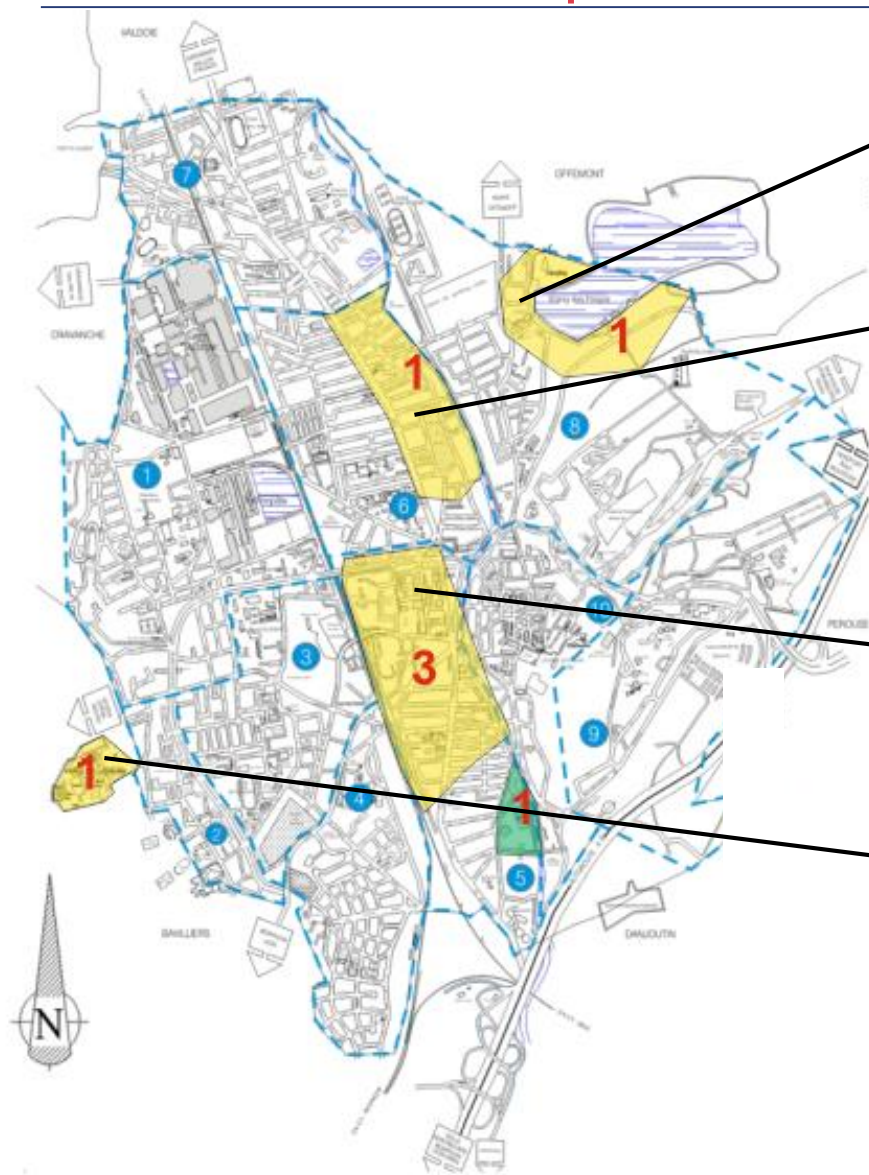

Damien MESLOT, Maire de Belfort

Conseils
de Quartier
BELFORT <<
& VOUS

Déploiement des consignes à vélo

- ✓ Depuis 2020, 3 sites de 4 places chacun ont été équipés :
 - A l'arrière du Granit,
 - Au pied de la montée au Lion;
 - A l'arrière du cinéma
- ✓ Projets réalisés dans le cadre du budget participatif
- ✓ Un équipement bien utilisé

Poursuite du déploiement sur 6 sites

A l'étang des Forges (1 site)

L'avenue Jean Jaurès, et plus spécialement la rue du 4 septembre (1 site)

Au centre-Ville entre la gare et la Savoureuse (3 sites)

Le quartier des Résidences (1 site)

Etang des Forges, parking rue du Général Bethouart

Avenue Jean Jaurès, parking du 4 Septembre

Centre-Ville entre la gare et la Savoureuse

Maison du
Peuple

Parking
Comte de la
Suze

Parvis de la
gare

Centre-Ville : à proximité de la maison du peuple