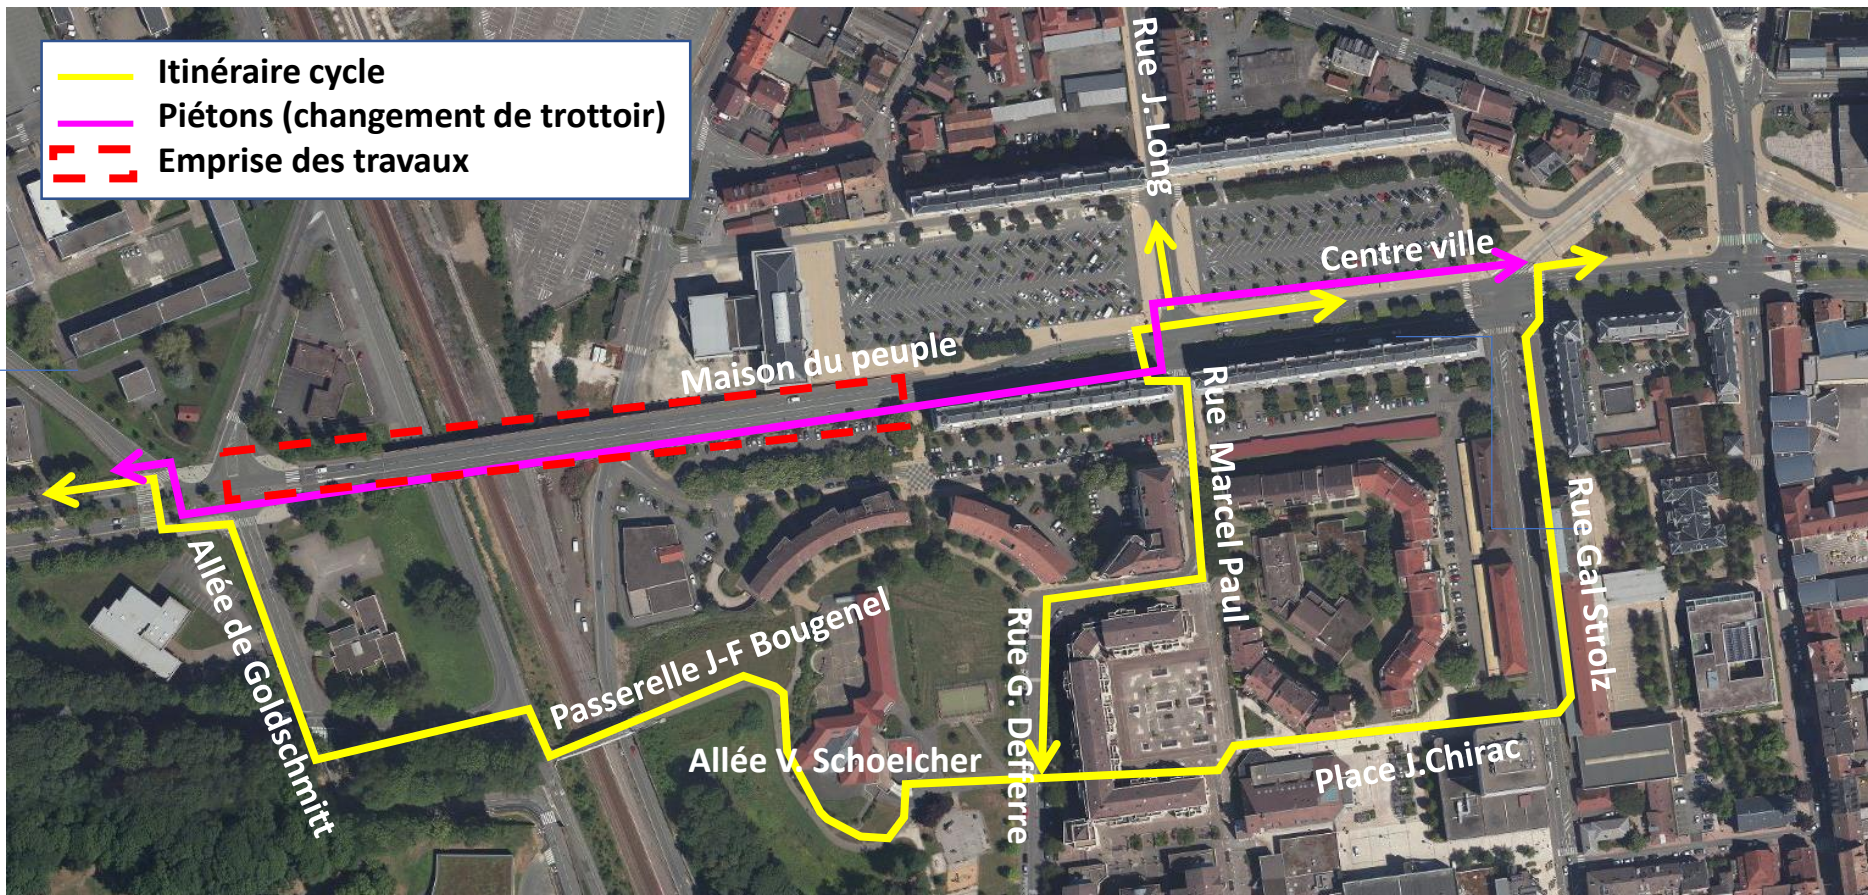

Damien MESLOT, Maire de Belfort

Conseils
de Quartier
BELFORT <<
& VOUS

L'emprise des travaux

440 m de conduites renouvelés.

Organisation de la circulation

Un circulation piétonne et cycle confortable et sécurisée

Poursuite du déploiement sur 6 sites

A l'étang des Forges (1 site)

L'avenue Jean Jaurès, et plus spécialement la rue du 4 septembre (1 site)

Au centre-Ville entre la gare et la Savoureuse (3 sites)

Le quartier des Résidences (1 site)

Etang des Forges, parking rue du Général Bethouart

Avenue Jean Jaurès, parking du 4 Septembre

Centre-Ville entre la gare et la Savoureuse

Maison du
Peuple

Parking
Comte de la
Suze

Parvis de la
gare

Centre-Ville : à proximité de la maison du peuple