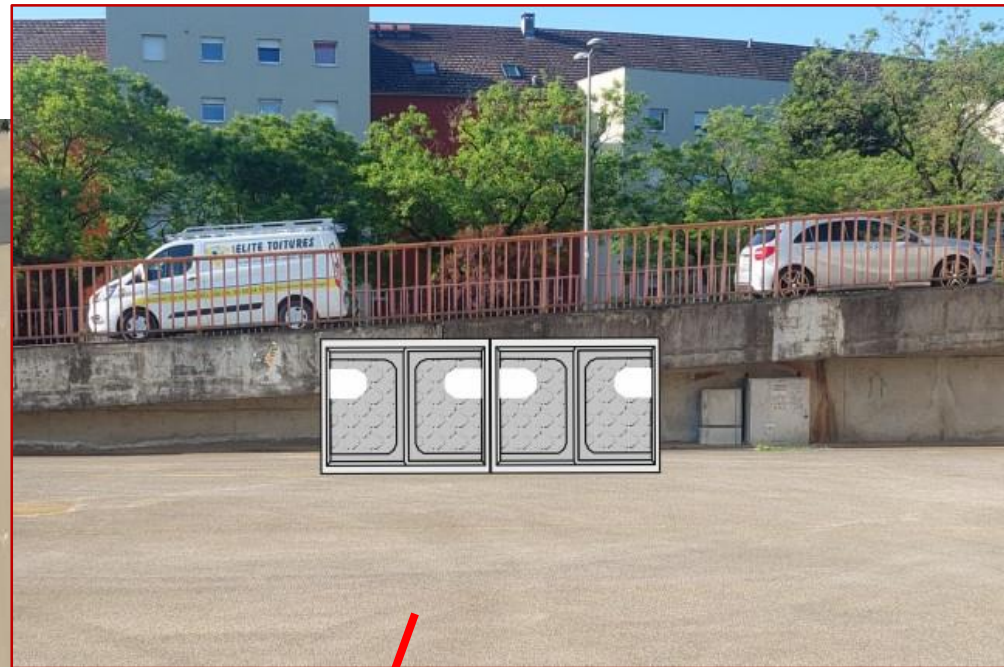

Poursuite du déploiement sur 6 sites

A l'étang des Forges (1 site)

L'avenue Jean Jaurès, et plus spécialement la rue du 4 septembre (1 site)

Au centre-Ville entre la gare et la Savoureuse (3 sites)

Le quartier des Résidences (1 site)

Etang des Forges, parking rue du Général Bethouart

Avenue Jean Jaurès, parking du 4 Septembre

Centre-Ville entre la gare et la Savoureuse

Maison du
Peuple

Parking
Comte de la
Suze

Parvis de la
gare

Centre-Ville : à proximité de la maison du peuple

Centre-Ville : Parking Comte-de-la-Suze

Centre-Ville : Le parvis de la gare

Quartier des Résidences, devant la patinoire

Boulevard Richelieu, derrière le cinéma des Quais

Existant

Amélioration du dispositif