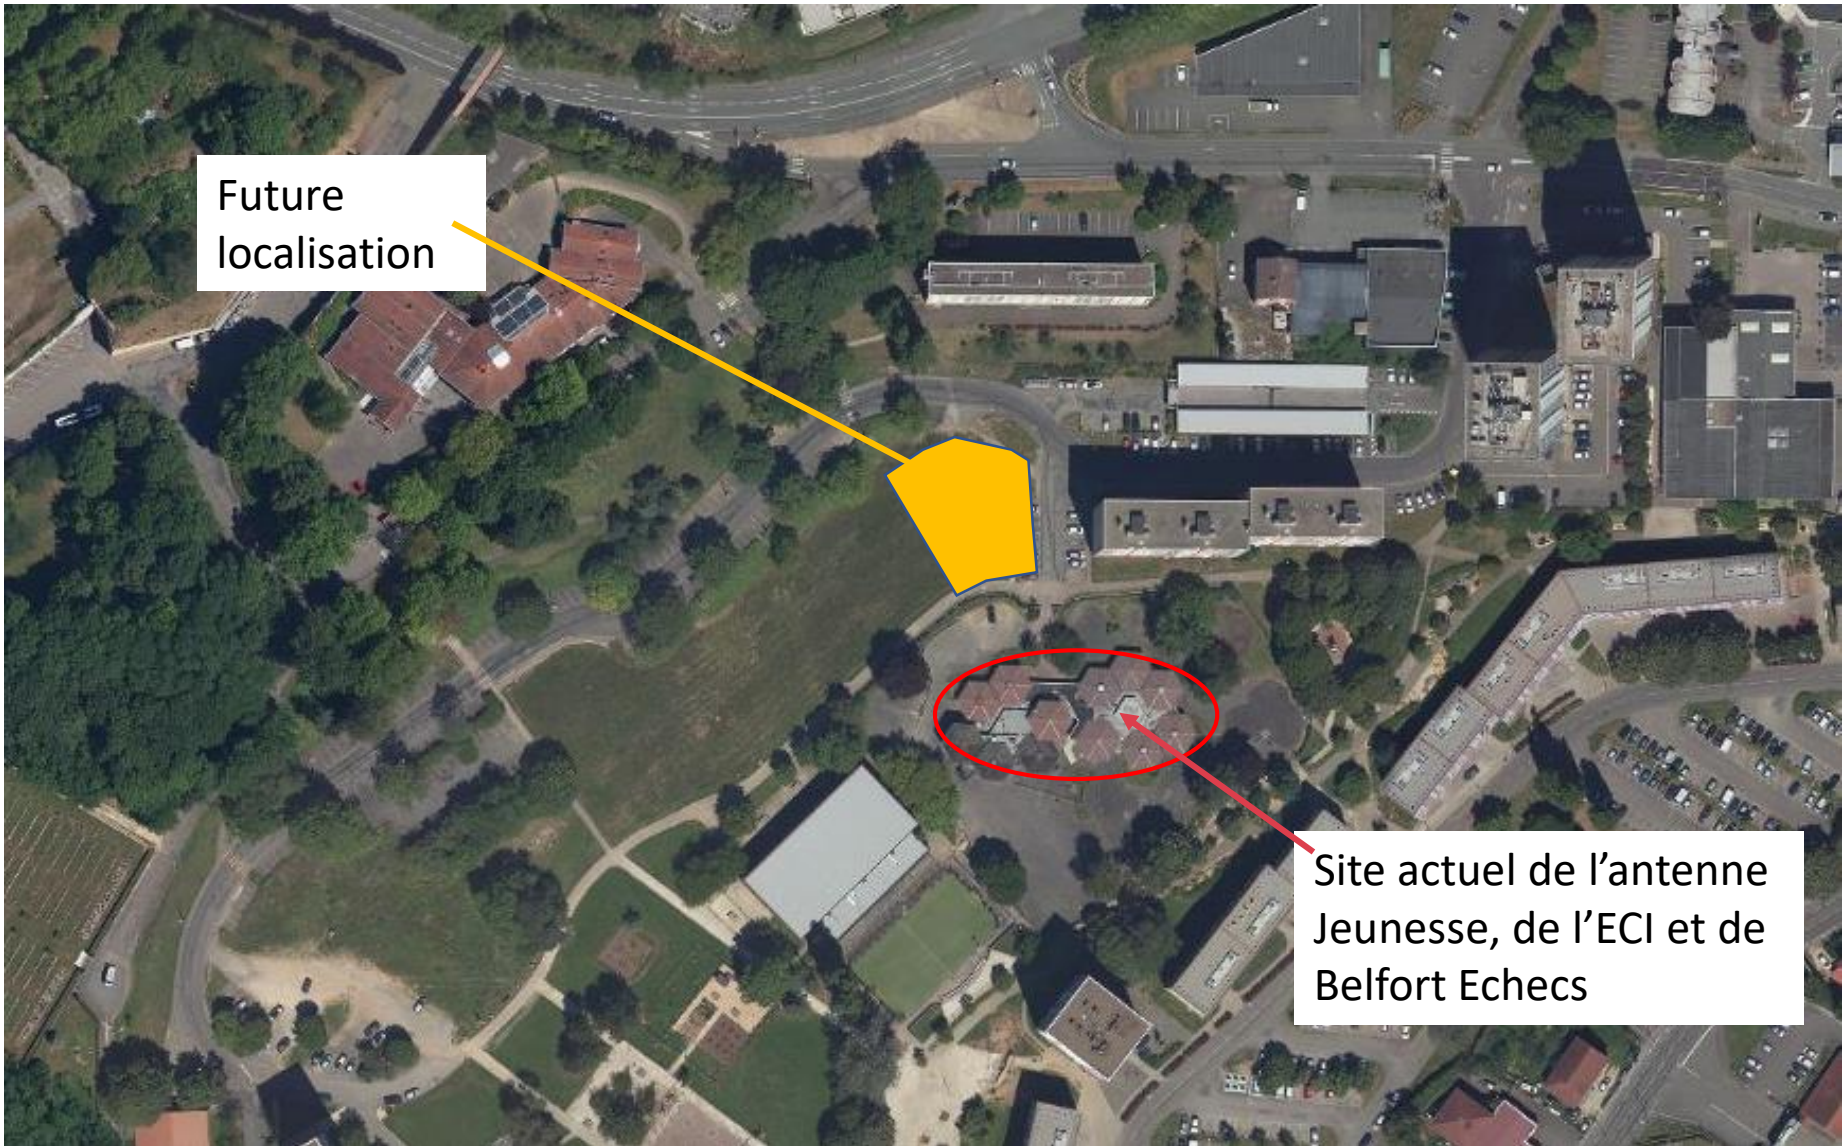

Poursuite du déploiement sur 6 sites

A l'étang des Forges (1 site)

L'avenue Jean Jaurès, et plus spécialement la rue du 4 septembre (1 site)

Au centre-Ville entre la gare et la Savoureuse (3 sites)

Le quartier des Résidences (1 site)

Future
localisation

Site actuel de l'antenne
Jeunesse, de l'ECI et de
Belfort Echecs

L'emplacement du futur équipement

Le bâtiment de plus de 1000m² intégrera :

- Une antenne jeunesse
- Un espace citoyen intergénérationnel
- Le club Belfort Echecs