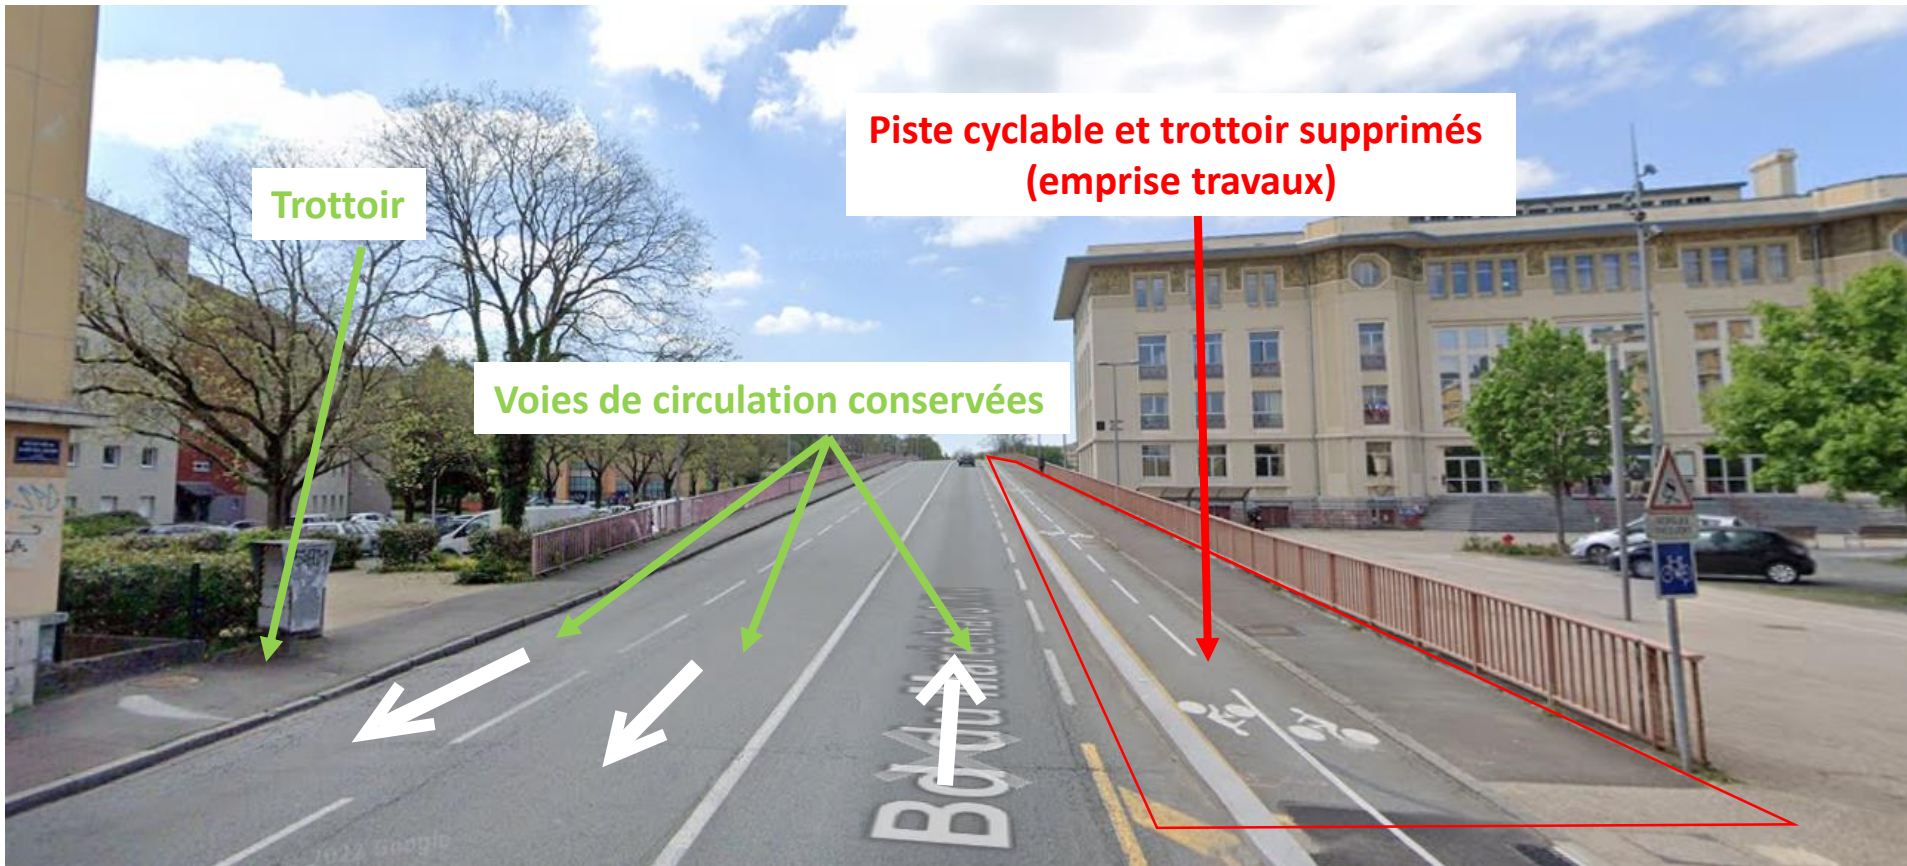

Damien MESLOT, Maire de Belfort

Conseils
de Quartier
BELFORT <<
& VOUS

L'emprise des travaux

440 m de conduites renouvelés.

Organisation de la circulation

Un circulation piétonne et cycle confortable et sécurisée

Poursuite du déploiement sur 6 sites

A l'étang des Forges (1 site)

L'avenue Jean Jaurès, et plus spécialement la rue du 4 septembre (1 site)

Au centre-Ville entre la gare et la Savoureuse (3 sites)

Le quartier des Résidences (1 site)