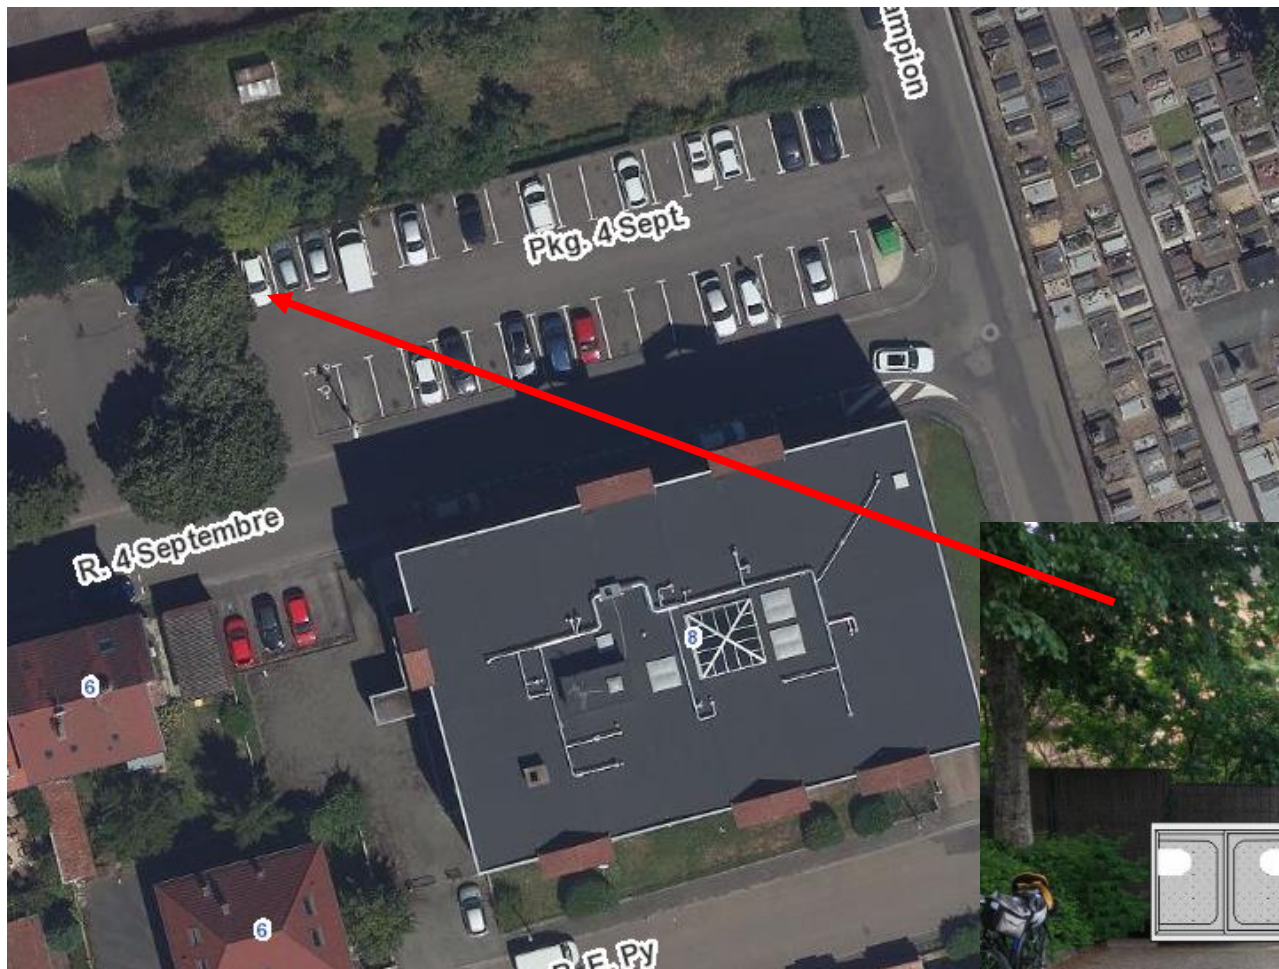

Poursuite du déploiement sur 6 sites

A l'étang des Forges (1 site)

L'avenue Jean Jaurès, et plus spécialement la rue du 4 septembre (1 site)

Au centre-Ville entre la gare et la Savoureuse (3 sites)

Le quartier des Résidences (1 site)

Etang des Forges, parking rue du Général Bethouart

Avenue Jean Jaurès, parking du 4 Septembre

Centre-Ville entre la gare et la Savoureuse

Maison du
Peuple

Parking
Comte de la
Suze

Parvis de la
gare

Centre-Ville : à proximité de la maison du peuple

Centre-Ville : Parking Comte-de-la-Suze

Centre-Ville : Le parvis de la gare

Quartier des Résidences, devant la patinoire

Boulevard Richelieu, derrière le cinéma des Quais

Existant

Amélioration du dispositif