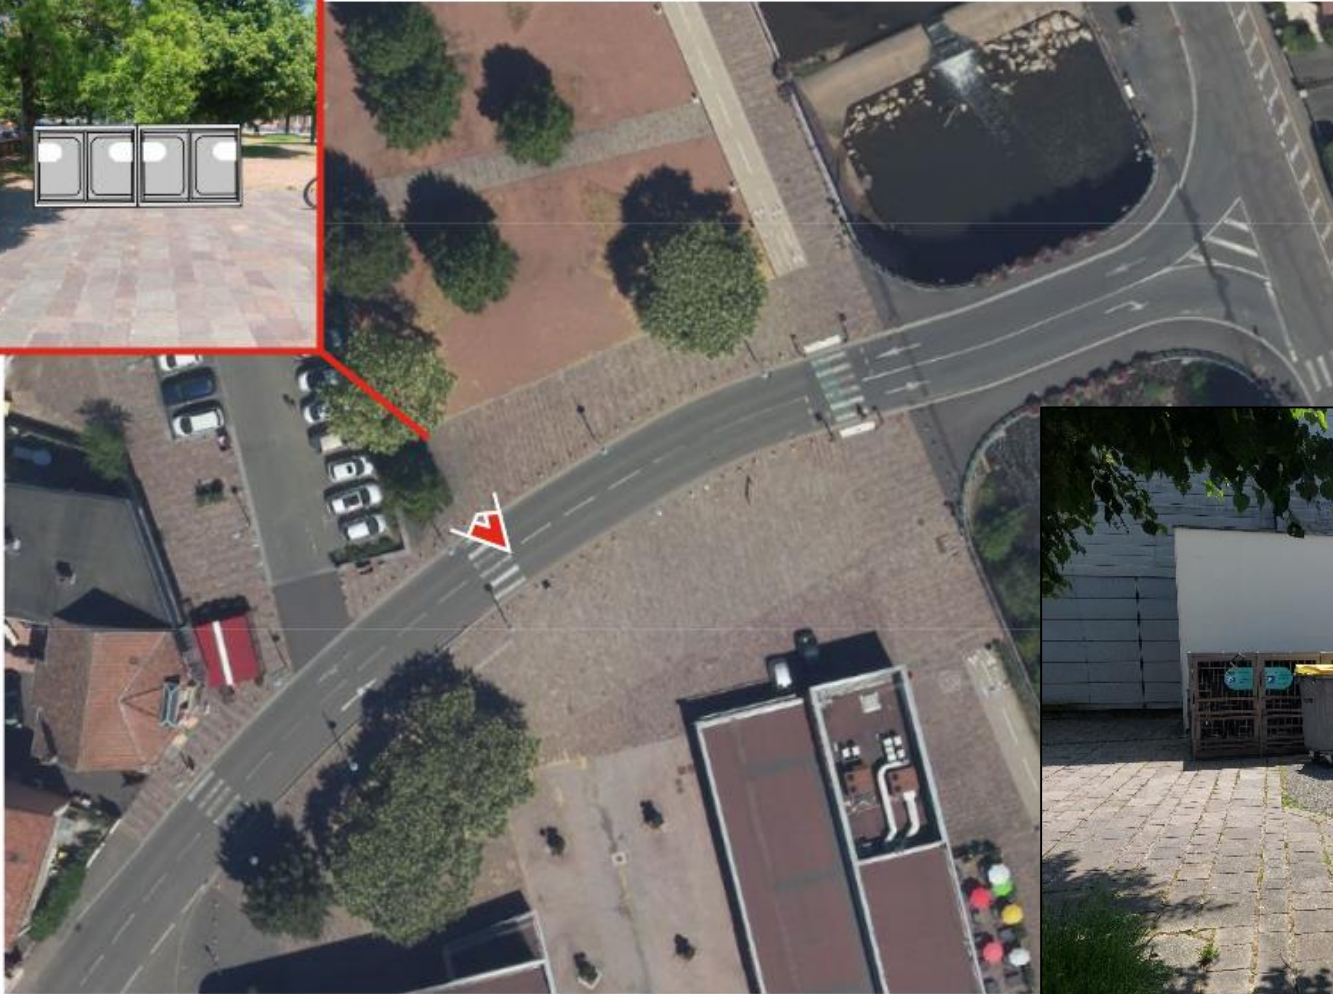

Poursuite du déploiement sur 6 sites

A l'étang des Forges (1 site)

L'avenue Jean Jaurès, et plus spécialement la rue du 4 septembre (1 site)

Au centre-Ville entre la gare et la Savoureuse (3 sites)

Le quartier des Résidences (1 site)

Etang des Forges, parking rue du Général Bethouart

Avenue Jean Jaurès, parking du 4 Septembre

Centre-Ville entre la gare et la Savoureuse

Maison du
Peuple

Parking
Comte de la
Suze

Parvis de la
gare

Centre-Ville : à proximité de la maison du peuple

Centre-Ville : Parking Comte-de-la-Suze

Centre-Ville : Le parvis de la gare

Quartier des Résidences, devant la patinoire

Boulevard Richelieu, derrière le cinéma des Quais

Existant

Amélioration du dispositif