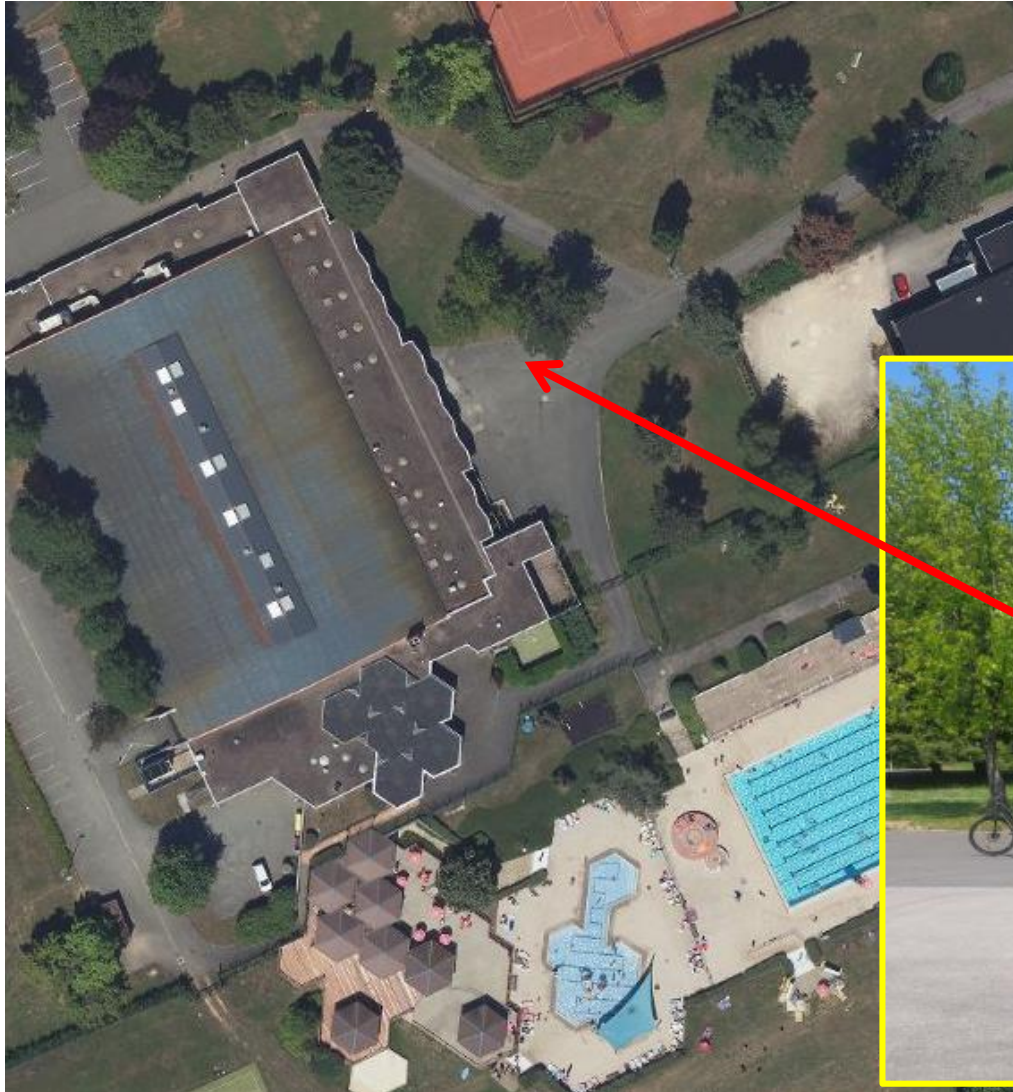

Poursuite du déploiement sur 6 sites

A l'étang des Forges (1 site)

L'avenue Jean Jaurès, et plus spécialement la rue du 4 septembre (1 site)

Au centre-Ville entre la gare et la Savoureuse (3 sites)

Le quartier des Résidences (1 site)

Etang des Forges, parking rue du Général Bethouart

Avenue Jean Jaurès, parking du 4 Septembre

Centre-Ville entre la gare et la Savoureuse

Maison du
Peuple

Parking
Comte de la
Suze

Parvis de la
gare

Centre-Ville : à proximité de la maison du peuple

Centre-Ville : Parking Comte-de-la-Suze

Centre-Ville : Le parvis de la gare

Quartier des Résidences, devant la patinoire

Boulevard Richelieu, derrière le cinéma des Quais

Existant

Amélioration du dispositif