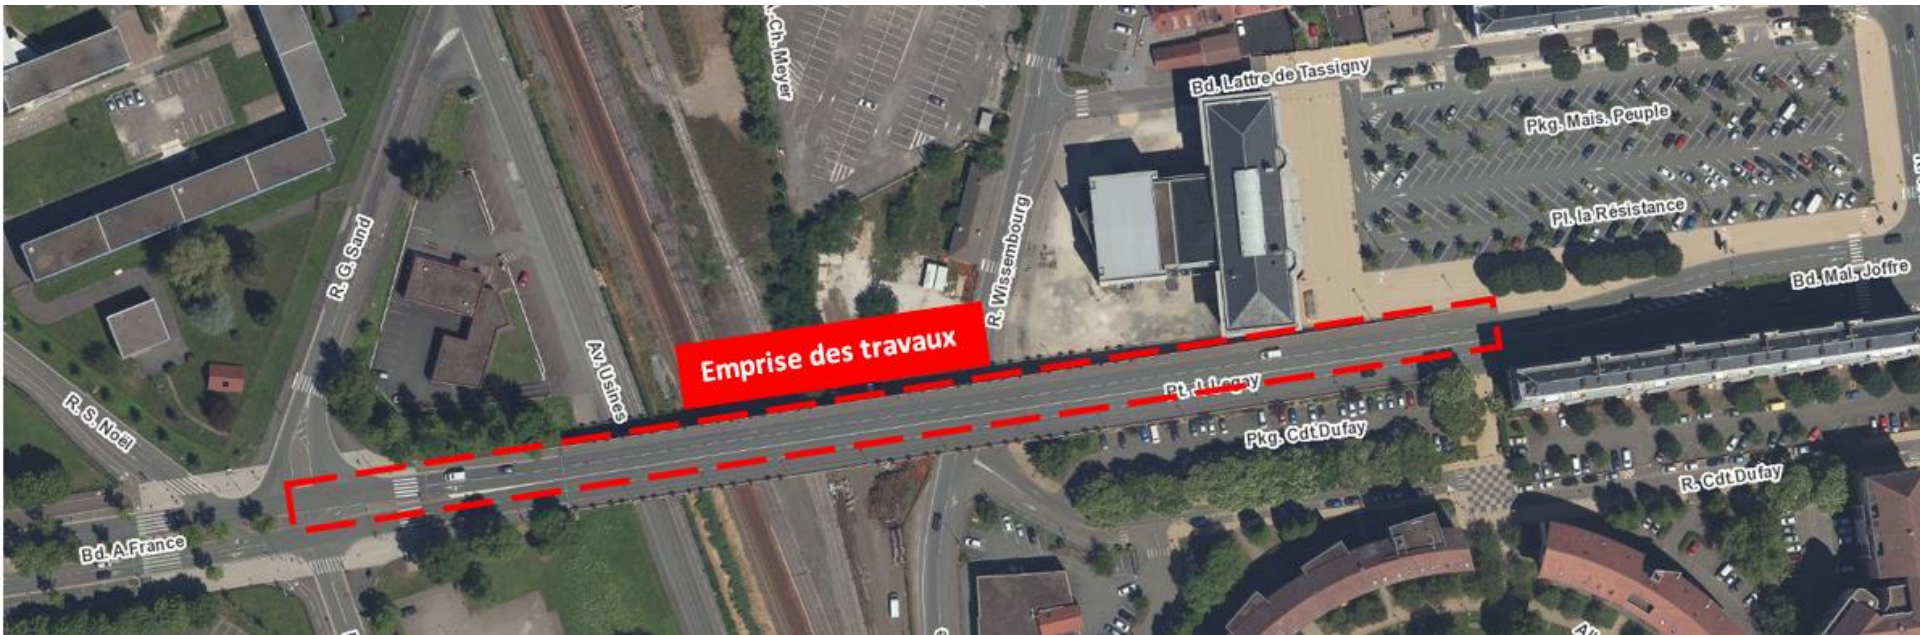

L'emprise des travaux

440 m de conduites renouvelés.